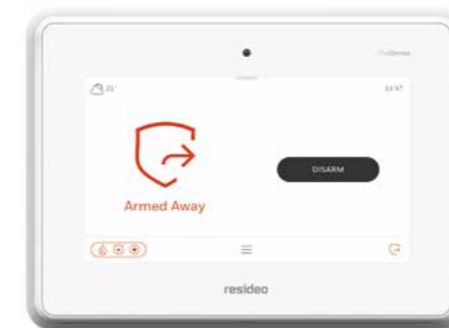

Para ver la gama completa de ProSeries y las últimas incorporaciones y actualizaciones, visite Resideo.com/ProSeriesEMEA o hable con un distribuidor.

Paneles de control/seguridad

Panel de seguridad de pantalla táctil

PROAIOPLUS-EU

- Hasta 6 dispositivos Bluetooth
- Voz bidireccional
- 250 zonas de seguridad, 4 particiones
- 96 usuarios, 4000 registros de eventos

Paneles de control/seguridad

Panel de seguridad

PROBOX-EU