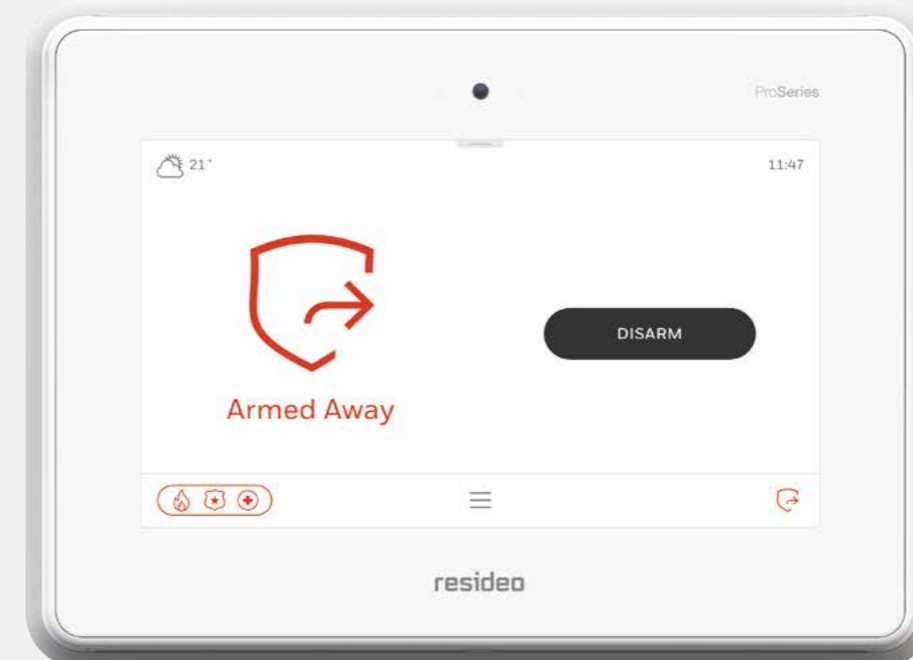

Liderando el camino.

Sin obstáculos. Escalable.
Una plataforma repleta de funciones.

Reduzca el tiempo de formación con nuestra interfaz de usuario intuitiva.

Alertas de clima actual, de 5 días y **severo**.

Reduzca las llamadas de atención al cliente con nuestras herramientas remotas para servicios de atención al usuario final, configuración del sistema y actualizaciones de firmware.

Reduzca las falsas alarmas con nuestra pantalla táctil a todo color fácil de leer. (PROAIOPLUS-EU Panel).

La cámara incorporada captura fotos de desarmado para reducir las falsas alarmas (PROAIOPLUS-EU Panel).

Reduzca el trabajo y el tiempo de instalación con las baterías del sensor preinstaladas.

Menos llamadas de instaladores con piezas reemplazables por el usuario final, como baterías.

Simplifique la instalación con la opción de alimentación a red.

No se necesitan taladros cuando usa el soporte de escritorio.

Los mismos íconos de emergencia que sus clientes han conocido durante años en todas las plataformas.

Altavoz y micrófono integrados para voz bidireccional y Alexa (PROAIOPLUS-EU Panel).

Reduzca las llamadas de los clientes con videos de resolución de problemas.